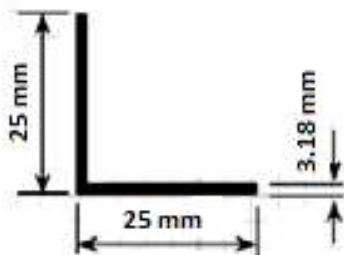

CTO 14 25x25 Grossa