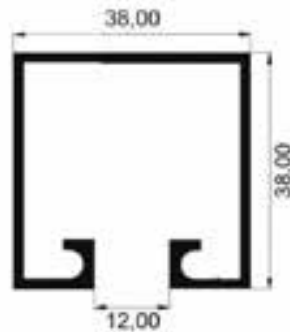

CÓDIGO: U 398

(18X20mm)

TRILHO DUPLA INFERIOR

CÓDIGO: BX 118

STANLEY MEIA CANA

CÓDIGO: BX 142 38X38

STANLEY CÔNCAVO

CÓDIGO: BX 155 48X48