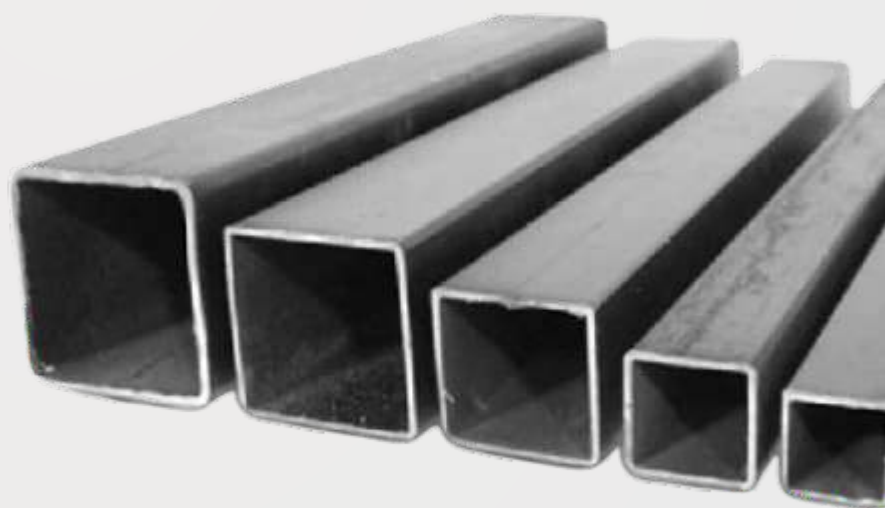

DIVISÓRIAS

Oferecendo versatilidade e privacidade sem comprometer o design.

Dobradiça Medida: 70x70

Cores:
Branco
Preto
Cromado

CÓDIGO:

DOB70X70NF
DOB70X70BC
DOB70X70PT

Unitário

METALONS

Uma solução versátil e durável que proporciona beleza e praticidade em qualquer espaço

Metalon de Ferro Galvanizado

BARRA
06 mt

Medidas
20x20
15x15

CÓDIGO: METALON15
METALON20