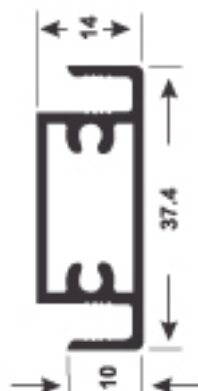

Travessa para Tela

CÓDIGO: TRA058

Montante para Tela

CÓDIGO: P227A

Travessa para Tela

CÓDIGO: P256A

Acabamento para Tubo

02' polegadas