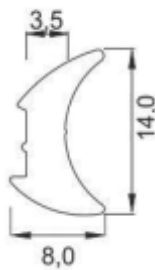

GUA-211B - Cunha para Vidro

ROLO
50 mt

CÓDIGO: GUA211B