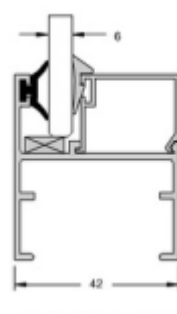

GUARNIÇÕES

Oferecem uma estética minimalista e durabilidade excepcional

GUA-006 - Fixação interna macarrão p/ tela mosquit.

ROLO
50 mt

CÓDIGO: TELACORDAO

GUA-009 - Vedação Externa e Interna

ROLO
50 mt

CÓDIGO: GUA009