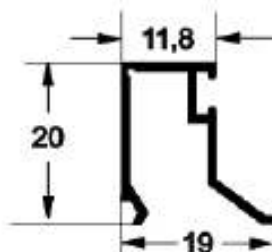

L 1027 - Baguetinho