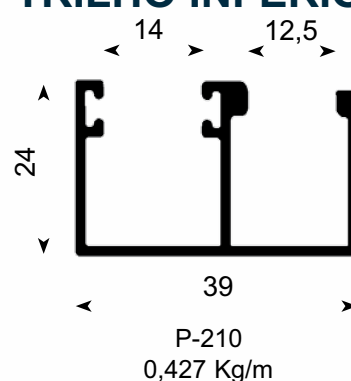

TRILHO INFERIOR