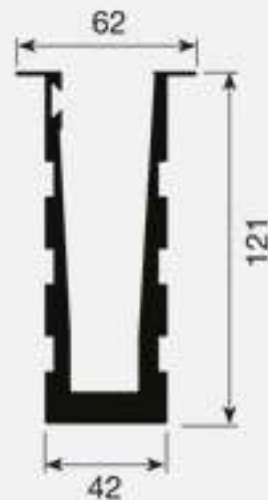

CÓDIGO: FORTCORPE12 ou FORTCORP16