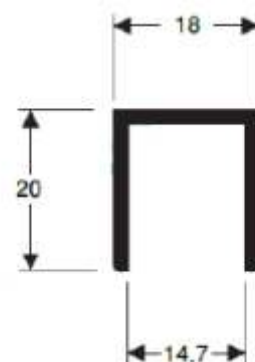

CÓDIGO: U 398

(18X20mm)

TRILHO DUPLA INFERIOR

CÓDIGO: BX 118

STANLEY MEIA CANA

CÓDIGO: BX 142 38X38

STANLEY CÔNCAVO

CÓDIGO: BX 155 48X48