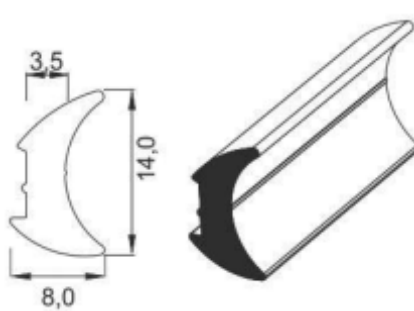

GUA-211B - Cunha para Vidro

ROLO
50 mt

CÓDIGO: GUA211B

GUA-008 Castelinho

ROLO
50 mt

CÓDIGO: GUA008

GUA-256 - Cunha para Esquadrias

ROLO
50 mt

CÓDIGO: GUA256