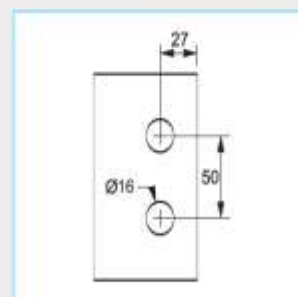

AL 1571

Fecho bate fecha V/V

AL 41571
AL 61571
AL 71571
AL 81571
AL 91571

CÓDIGO