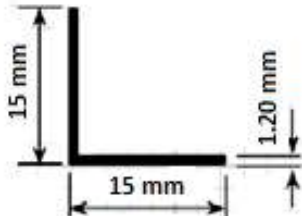

CT 0002 - CANTONEIRA

15 mm