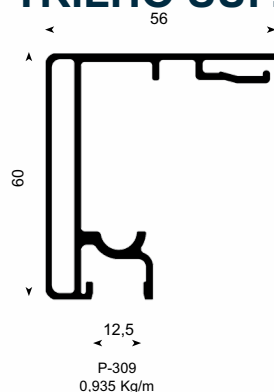

TRILHO SUP.