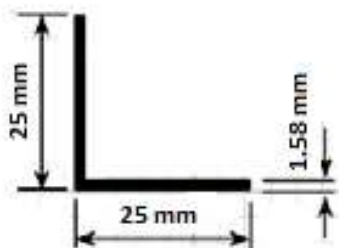

CT 0004 - CANTONEIRA

25 mm