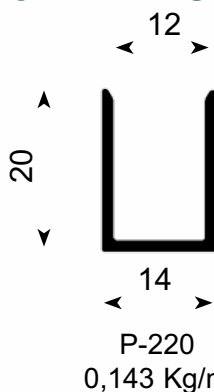

CAVALÃO BOX