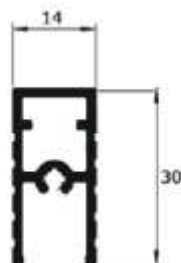

MONTANTE TUBULAR BOX ACRÍLICO FRISADO