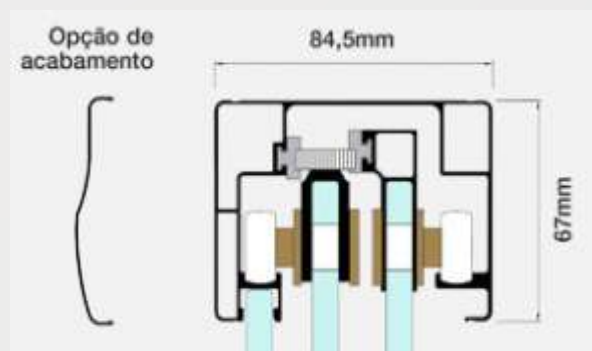

CÓDIGO:

BT2(COR) 100
120
150

CÓDIGO:

BT3(COR) 100
120
150
200

Cores: CR/BC/PT/NF