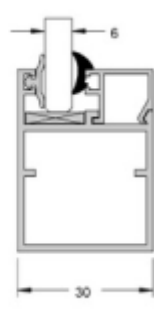

GUA-039 - Cunha para Vidro

ROLO
50 mt

CÓDIGO: GUA039