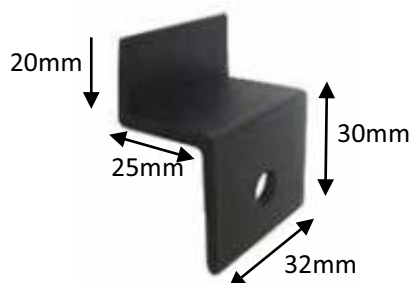

SUP 626

CORES CÓDIGOS

BC SUP626BC
CR SUP626CR
NF SUP626NF
PT SUP626PT