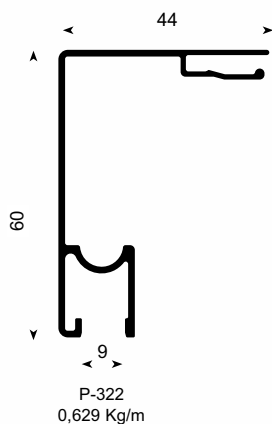

TRILHO SUPERIOR