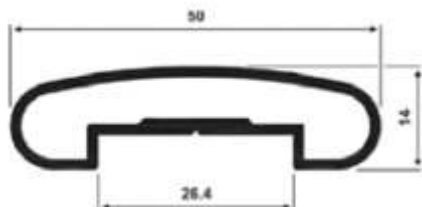

CORRIMÃO CHATO NI095