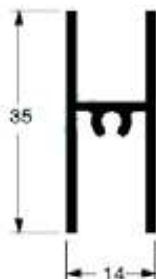

TRAVESSA BOX ACRÍLICO LISO