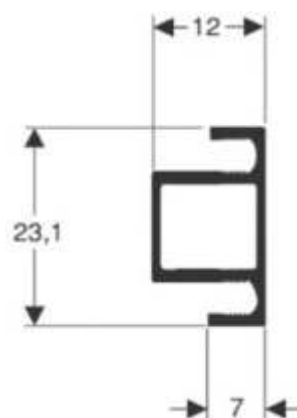

Travessa para Tela