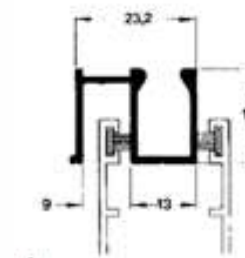

Z 074 - Perfil Z