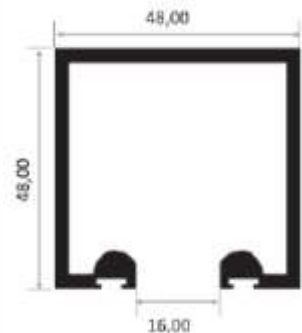

CÓDIGO: U 398

(18X20mm)

TRILHO DUPLA INFERIOR

CÓDIGO: BX 118

STANLEY MEIA CANA

CÓDIGO: BX 142 38X38

STANLEY CÔNCAVO

CÓDIGO: BX 155 48X48