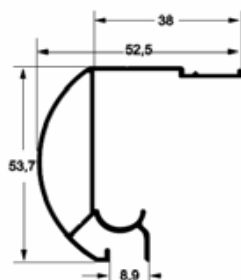

25x50 mm

CÓDIGO CT0005

BX 005 - Cadeirainha de Canto

CÓDIGO: BX 005

BX 200 - Trilho Superior Box

CÓDIGO: BX 200

BX 201 - Capa Box

CÓDIGO: BX 201