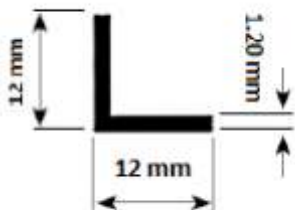

CT 0001 - CANTONEIRA

12 mm