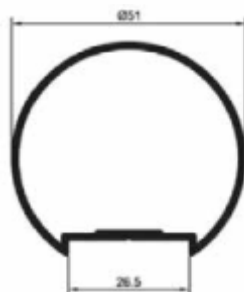

CORRIMÃO REDONDO - NI680