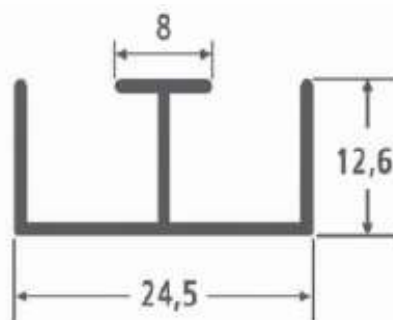

PERFIL 'E' PARA VITRINE