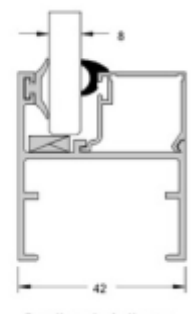

GUA-038 - Cunha para Vidro

ROLO
50 mt

CÓDIGO: GUA038