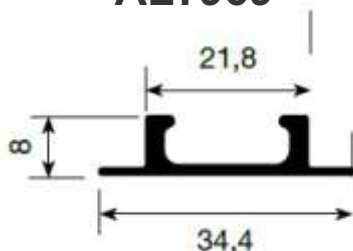

CÓDIGO: Z 074

CORRIMÃO CHATO NI095

CÓDIGO: NI095

CORRIMÃO REDONDO - NI680

CÓDIGO: NI680

KIT PIA

'U' LATERAL ALT964

GUIA INFERIOR KIT PIA ALT969