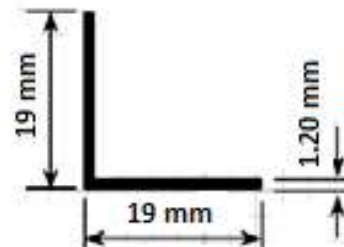

CT 0003 - CANTONEIRA

19 mm