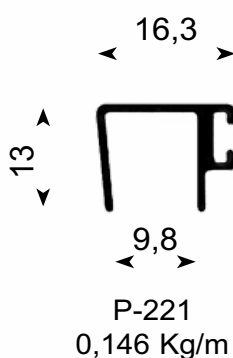

CAPA

CÓDIGO: BX 100

TRILHO SUP.

CÓDIGO: BX 094

TRILHO INFERIOR

CÓDIGO: BX 097

TAPA CANAL

CÓDIGO: BX 105A

TAPA VENTO

CÓDIGO: BX 144

CADEIRINHA

CÓDIGO: BX 145

CAVALÃO P/ BOX

CÓDIGO: BX111