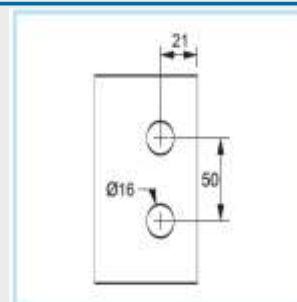

LINHA FERRAGENS

Tradicional

AL 1570 P

Fecho bate fecha V/V

AL 41570P
AL 61570P
AL 71570P
AL 81570P
AL 91570P

CÓDIGO