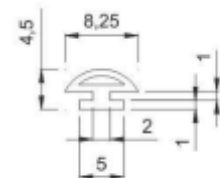

GUA-053 Vedação de Folha

ROLO
50 mt

CÓDIGO: GUA053