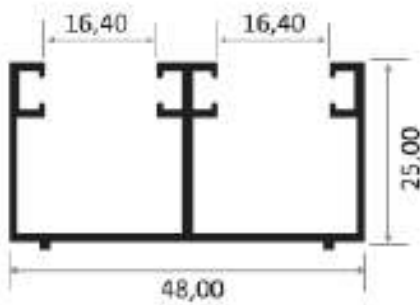

CÓDIGO: U 398

(18X20mm)

TRILHO DUPLA INFERIOR

CÓDIGO: BX 118

STANLEY MEIA CANA

CÓDIGO: BX 142 38X38

STANLEY CÔNCAVO

CÓDIGO: BX 155 48X48