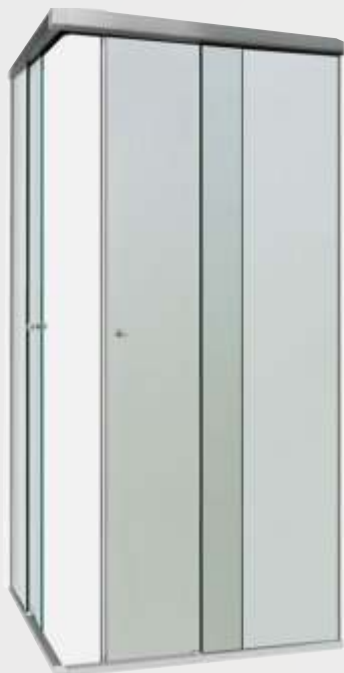

TEC-VIDRO

Sinônimos de elegância, sofisticação e qualidade

Multi Box

CÓDIGO: MF1(COR) 120
133
150
160
180
200

CÓDIGO: MF2(COR) 200

MF3(COR) 200
300

MC1(COR) 090
100
120

Cores: CR/BC/CH/BZ/NF/PT

Box Transfer **ENCOMENDA**

CÓDIGO:

BT2(COR) 100
120
150

CÓDIGO:

BT3(COR) 100
120
150
200

Cores: CR/BC/PT/NF