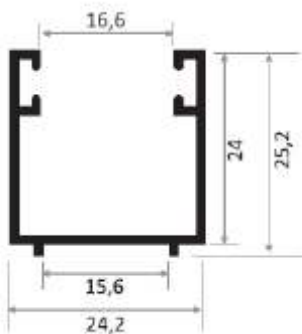

TRILHO INFERIOR ÚNICO

CÓDIGO: BX 143

TUBO PORTA TOALHA

CÓDIGO: TUB 009