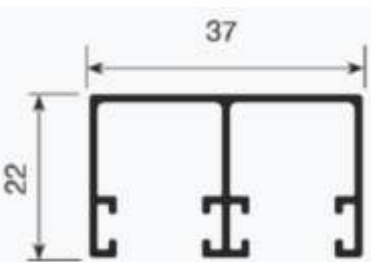

GUIA SUPERIOR KIT PIA ALT971