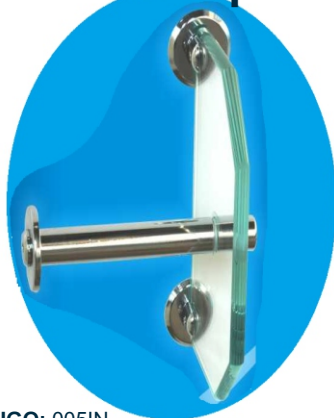

Porta Papel

CÓDIGO: 005IN
005BZ
005VD
005FM