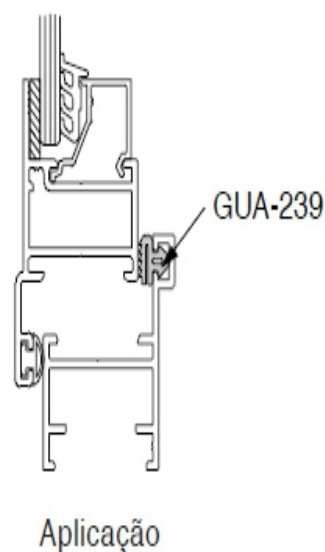

GUA-239

Guarnição em EPDM
Acabamento: Preto
Embalagem: 50 metros