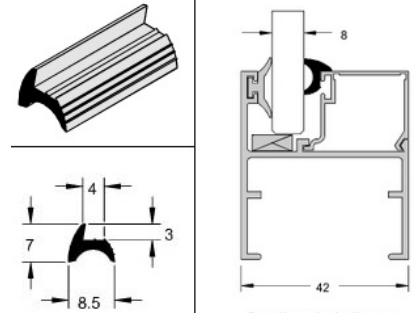

GUA-038 Cunha para Vidro

ROLO
50 mt

CÓDIGO: GUA038