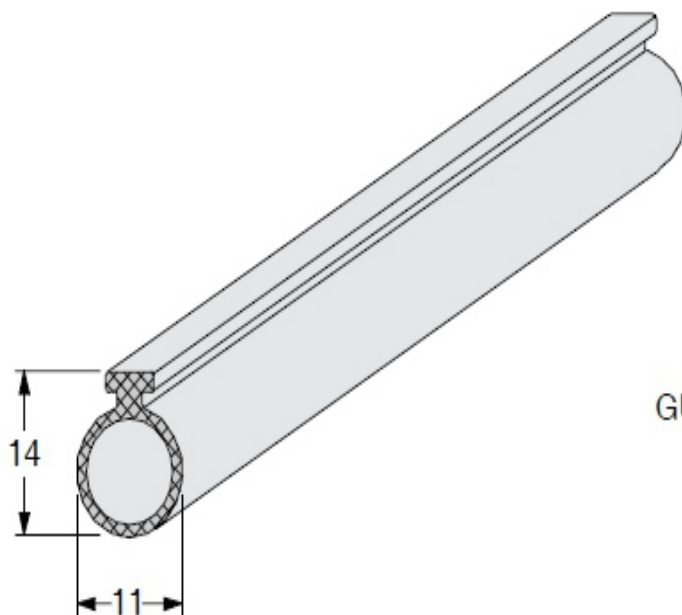

LINHA JANELA CORRER

Suprema 25

Guarnições

GUA-007

Guarnição em EPDM
Acabamento: Preto
Embalagem: 50 metros