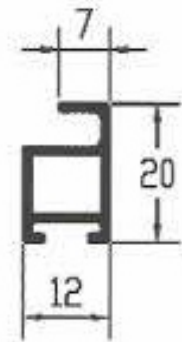

Montante para Tela