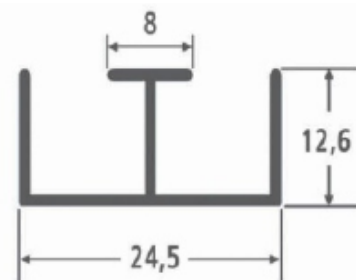

**CÓDIGO: TUR018 50 mm**

**PERFIS LEVES 1,2 mm Espessura**  
**PERFIS PESADOS 1,5 mm Espessura**

**PERFIL 'H' PARA VITRINE**

**CÓDIGO: BK 023**

**PERFIL 'E' PARA VITRINE**

**CÓDIGO: BK 024**

**PERFIL 'F' PARA VITRINE**