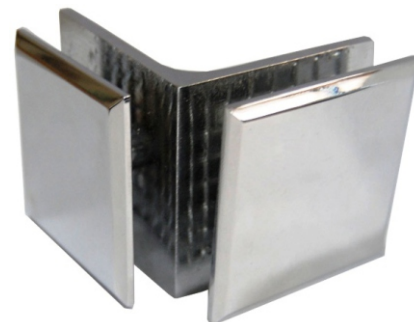

Suporte para união de quatro vidros sem miolo

1320

CÓDIGO

ZM 41320
ZM 61320
ZM 71320
ZM 81320
ZM 91320