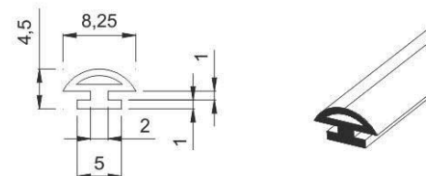

GUA-053 Vedação de folha

ROLO
50 mt

CÓDIGO: GUA053