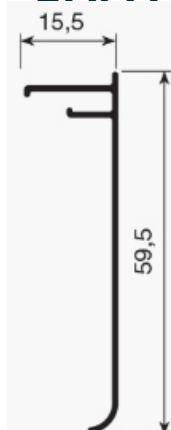

CAPA

CÓDIGO: BX 100