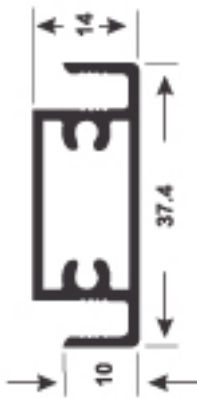

Travessa para Tela