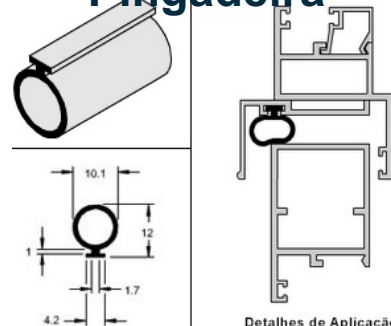

GUA-007 Pingadeira

ROLO
50 mt

CÓDIGO: GUA007