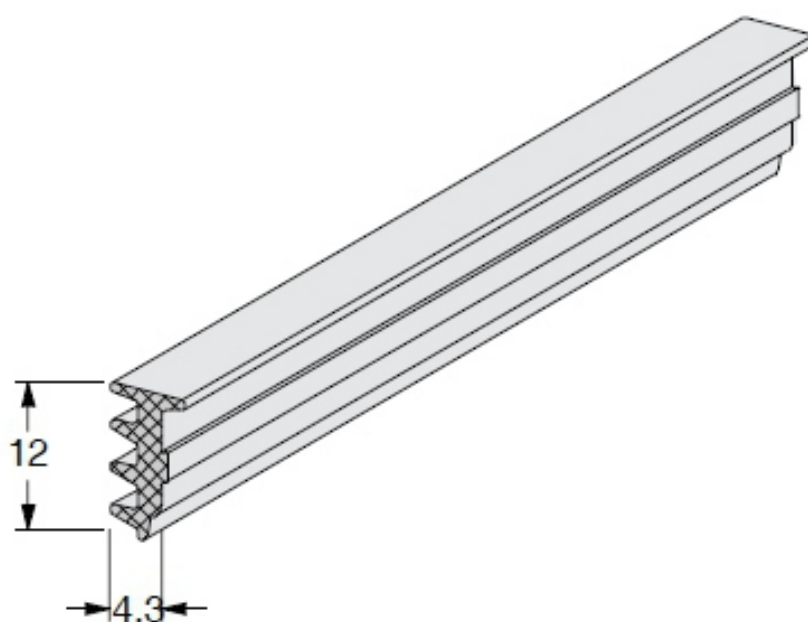

GUA-259

Guarnição em EPDM
Acabamento: Preto
Embalagem: 50 metros