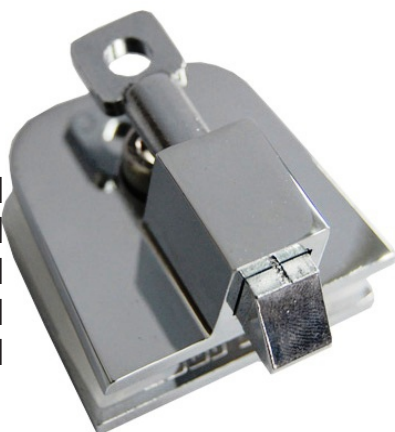

SOLUÇÕES EM FERRAGENS

TECNO LOCK®

MINI
LINHA

1523 M

CÓDIGO

ZM 41523M
ZM 61523M
ZM 71523M
ZM 81523M
ZM 91523M

Trinco central para
basculante mini