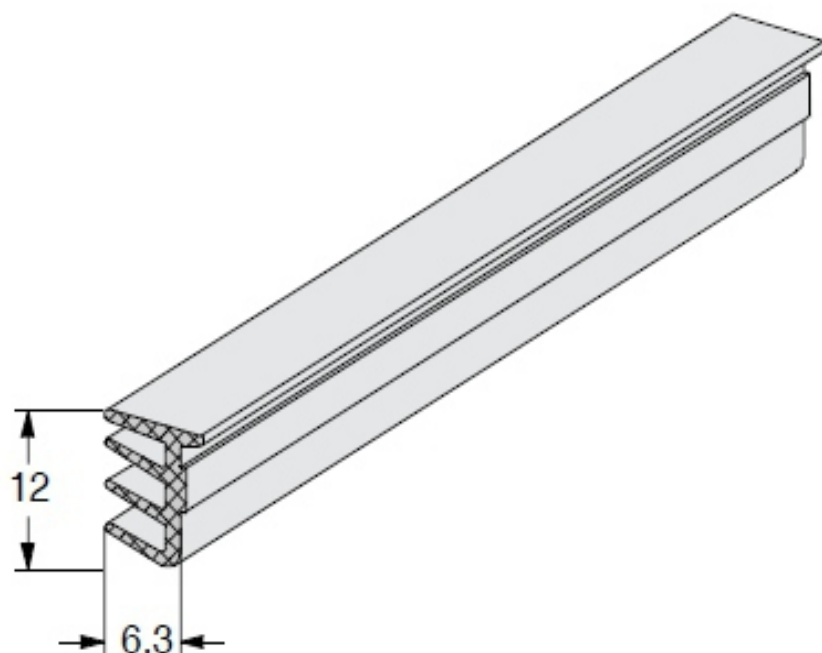

Suprema 25 Guarnições

GUA-256

Guarnição em EPDM
Acabamento: Preto
Embalagem: 50 metros