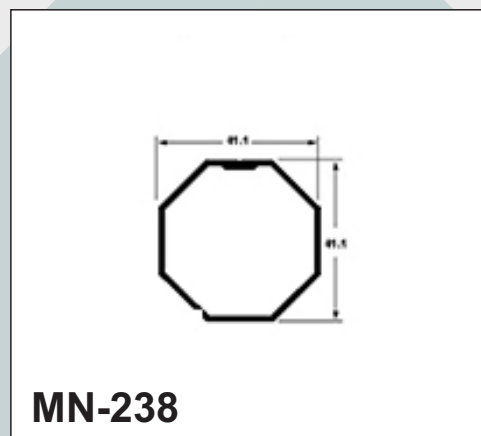

*Eixo de 40 mm*

*Tampa porta integ.*