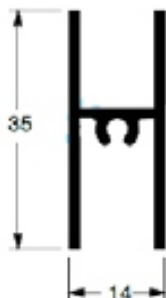

**TRAVESSA
BOX ACRILÍCO
LISO**