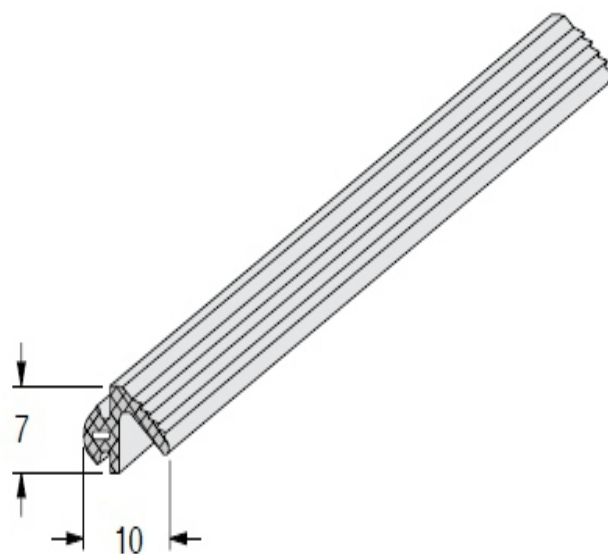

GUA-239

Guarnição em EPDM
Acabamento: Preto
Embalagem: 50 metros