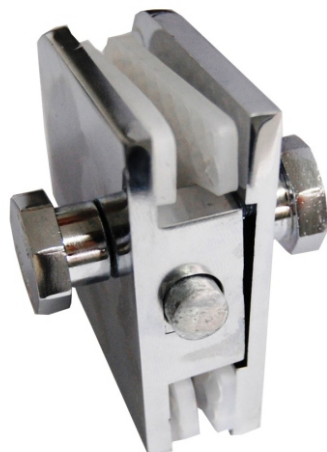

1529

CÓDIGO

ZM 41529
ZM 61529
ZM 71529
ZM 81529
ZM 91529

Trinco para box com chave de dois lados

1530