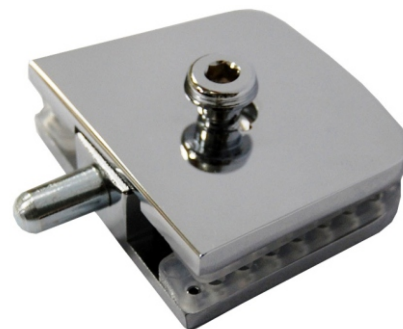

Carrinho duplo para porta
de correr (reduzido)

1123

CÓDIGO

ZM 41123
ZM 61123
ZM 71123
ZM 81123
ZM 91123

Dobradiça para vidro
basculante

1123 A

CÓDIGO

ZM 41123A
ZM 61123A
ZM 71123A
ZM 81123A
ZM 91123A