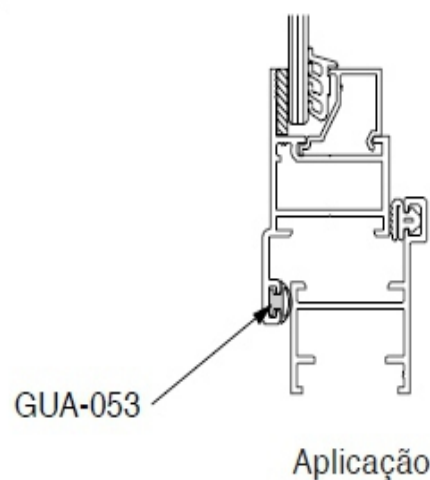

#### GUA-053

Guarnição em EPDM  
Acabamento: Preto  
Embalagem: 50 metros