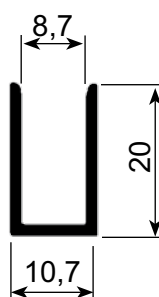

CAVALINHO

P-219
0,134 Kg/m

CÓDIGO: BX 110