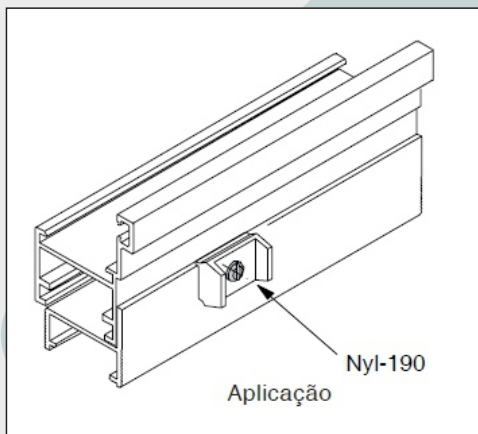

Suprema 25

Parafusos