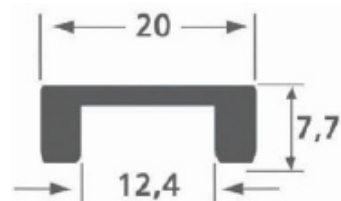

PERFIL 'U' PARA VITRINE