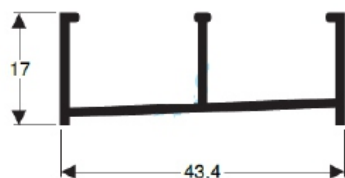

**TRILHO INFERIOR
BOX ACRILÍCO
LISO**