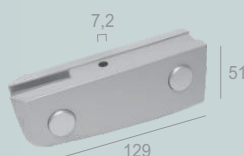

**LINHA
FERRAGENS**

Tradicional

AL 1101 A

Dobradiça superior sem pino de inox

- AL 41103
- AL 61103
- AL 71103
- AL 81103
- AL 91103

CÓDIGO