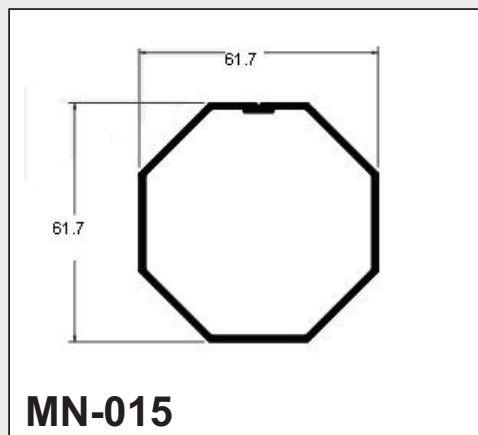

Eixo de 60 mm