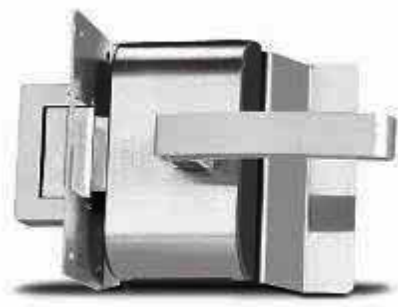

Fechadura Vidro Alvenaria

HDL - FECHADURA
MAÇANETA

CÓDIGO: HDL1RINOXMCL