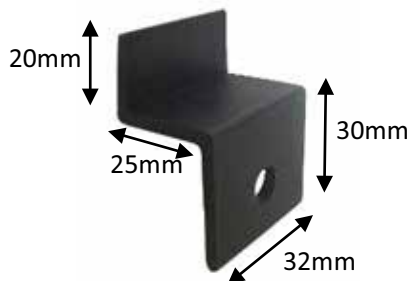

SUP 626

CORES   **CÓDIGOS**
BC   SUP626BC
CR   SUP626CR
NF   SUP626NF
PT   SUP626PT