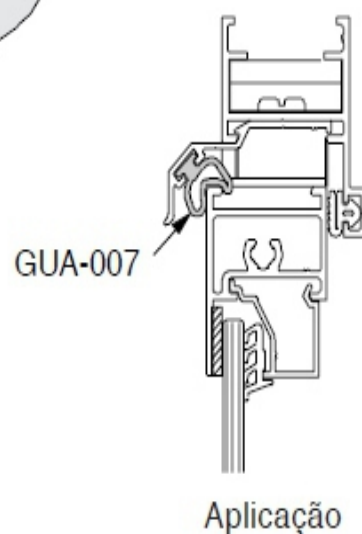

LINHA JANELA CORRER

Suprema 25

Guarnições

GUA-007

Guarnição em EPDM
Acabamento: Preto
Embalagem: 50 metros