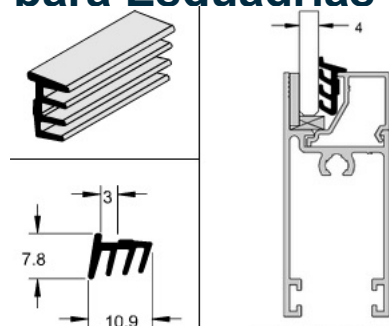

ROLO  
50 mt

CÓDIGO: GUA211B

**GUA-008** Castelinho

ROLO  
50 mt

CÓDIGO: GUA008

**GUA-256** Cunha para Esquadrias

ROLO  
50 mt

CÓDIGO: GUA256