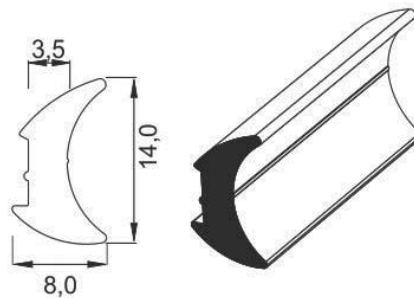

CÓDIGO: GUA009

**GUA-038** Cunha para Vidro

ROLO  
50 mt

CÓDIGO: GUA038

**GUA-039** Cunha para Vidro

ROLO  
50 mt

CÓDIGO: GUA039

**GUA-211B** Cunha para Vidro