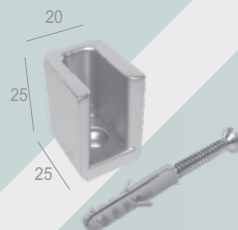

AL 1038 A

Capuchinho para trinco (capelinha)

- AL 41038A
- AL 61038A
- AL 71038A
- AL 81038A
- AL 91038A

CÓDIGO