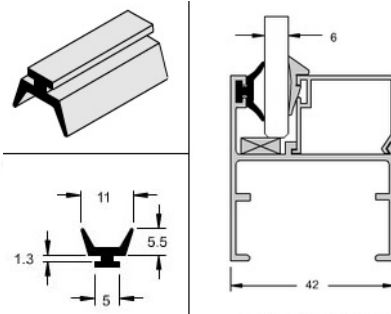

## Pitão

Unitário

CÓDIGO: PITAO

**GUA-006** Fixação interna macarrão p/ tela mosquit.

ROLO  
50 mt

CÓDIGO: TELACORDAO

**GUA-009** Vedação Externa e Interna

ROLO  
50 mt