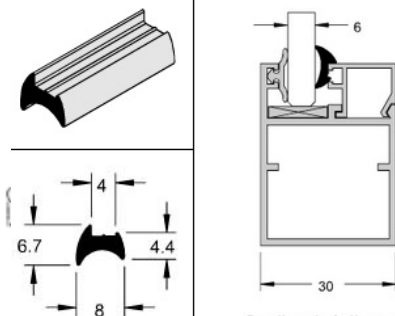

CÓDIGO: GUA009

**GUA-038** Cunha para Vidro

ROLO  
50 mt

CÓDIGO: GUA038

**GUA-039** Cunha para Vidro

ROLO  
50 mt

CÓDIGO: GUA039

**GUA-211B** Cunha para Vidro