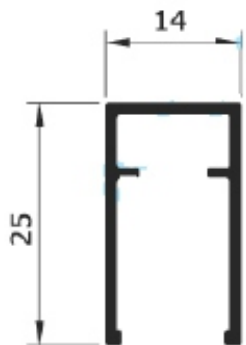

**MONTANTE BOX
ACRILÍCO LISO**

CÓDIGO: U 396