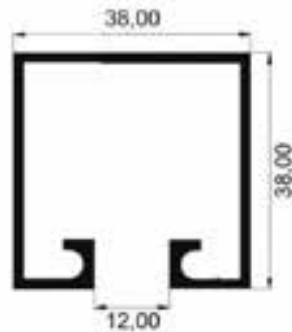

**STANLEY
MEIA CANA**

CÓDIGO: BX 142 38X38