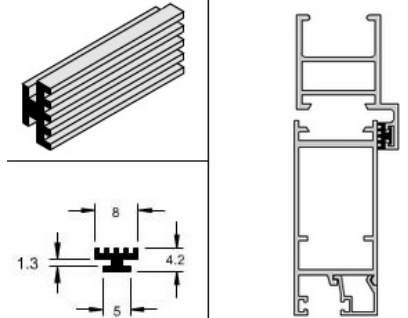

GUA-008 Castelinho

ROLO
50 mt

CÓDIGO: GUA008